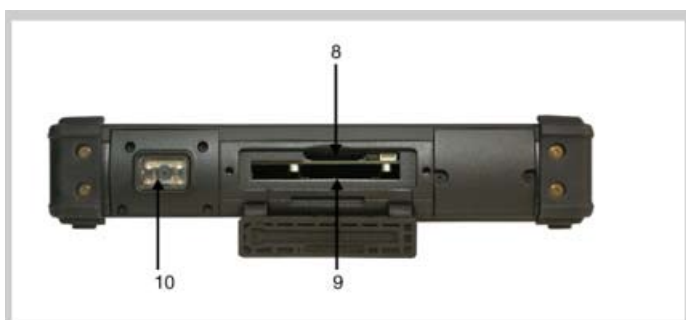

DESTEN CyberBook T347

Вид справа

Вид сверху

Вид слева

Вид снизу

1. Микрофон
2. Датчик освещённости
3. Световой индикатор
4. Динамик
5. Блок кнопок управления
6. Модуль портов ввода/вывода
7. Контакты для док-станции
8. SD карт слот
9. Express Card 34 слот
10. Штрих-код сканер (опция)
11. Разъём питания
12. Kensington замок
13. Камера
14. Батарея 1
15. Батарея 2